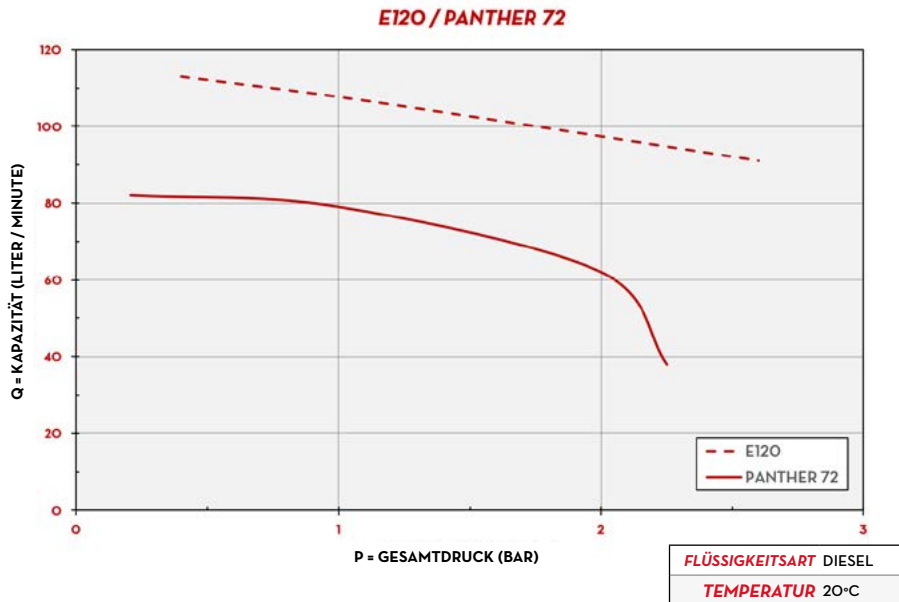

KEROSIN

ÖL

WASSER

WISCHERFLÜSS.

KENNLINIEN

ABMESSUNGEN

LIEFERUMFANG

- SELF SERVICE MC-EINHEIT
- VERSORGUNGSSCHLAUCH
- AUTOMATIK-ZAPFVENTIL
- BEDIENUNGSANLEITUNG