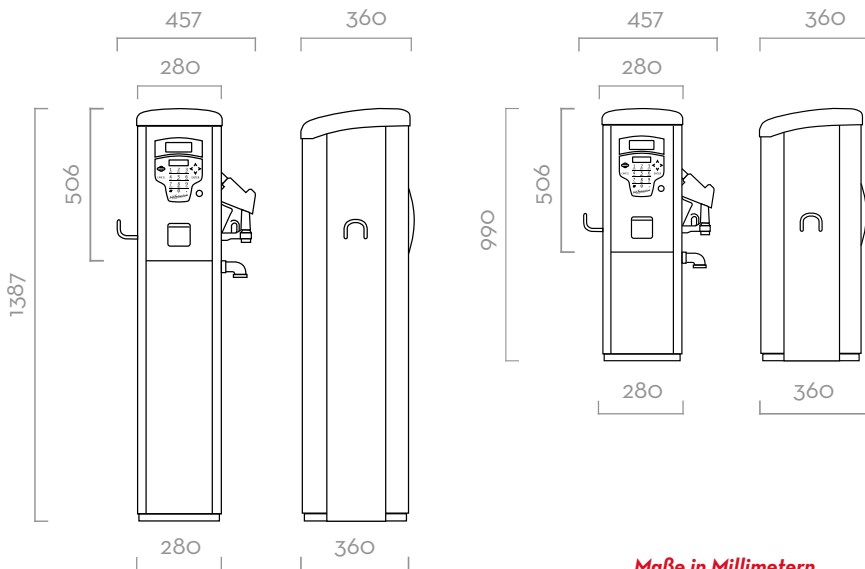

KEROSIN

ÖL

WASSER

WISCHERFLÜSS.

KENNLINIEN

ABMESSUNGEN

LIEFERUMFANG

- SELF SERVICE MC-EINHEIT
- VERSORGUNGSSCHLAUCH
- AUTOMATIK-ZAPFVENTIL
- BEDIENUNGSANLEITUNG