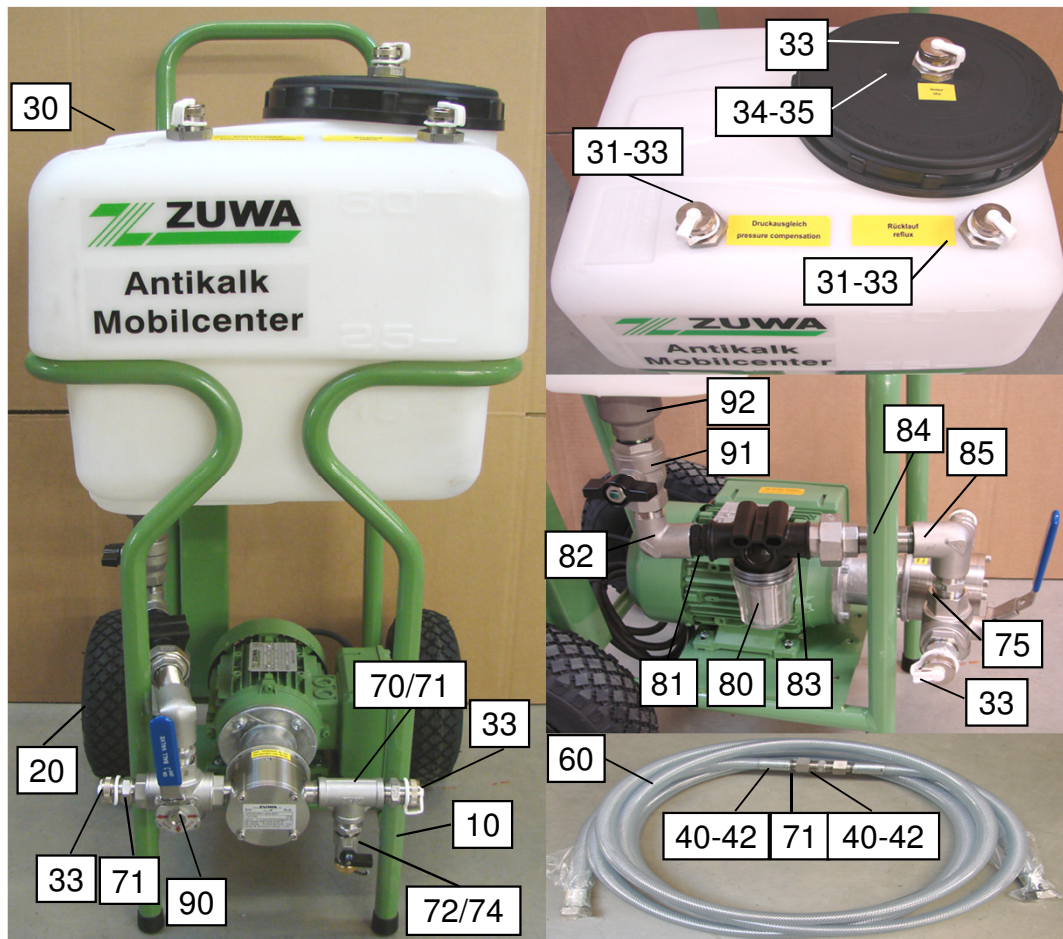

Stückliste Antikalk Mobilcenter 60/F55

Nr.: 13405955

Stückliste

Pos.:	Artikel / Bezeichnung	Nummer	Anzahl
10	Fahrgestell 2000 F55	13206002BT	1
20	Luftrad	80120	2
30	Behälter 55 Liter	13206001	1
31/32	Langnippel 3/4" / Kontermutter SW 36 G3/4"	131235 / 131237	2 / 4
33	Verschlusskappe 3/4"	132237	5
34/35	Gewindenippel 1"ax3/4"a / Kontermutter G 1"	131824507/1312371	1 / 1
40/41	Schlauchtülle und Überwurfmutter 19 x 3/4"	1312421/131239	5 / 5
42	Dichtung für Schluchtülle	131240	5
60	Schlauch PVC mit Gewebe 3/4" 3m	30023	2
70	T-Stück Edelstahl 3 x 3/4" iG	131813034	1
71	Gewindenippel Edelstahl 3/4"aG x 3/4"aG	131828034	2
72	Kugelhahn Edelstahl 1/2"	80382	1
73	Reduzierung Edelstahl	131824505	1
74	Verschlusskappe 1/2"	13405217	1
75	Langnippel Edelstahl	1312355	1
80	Druckleitungsfilter 3/4"iG	8105042	1
81	Doppelnippel 3/4" PVC	52502030	1
82	Winkel 90° 3/4" IG/AG Edelstahl	80434	1
83	Verschraubung 3/4"IGxAG	131834134	1
84	Langnippel 3/4" lang 70	1312357	1

Stückliste

Pos.:	Artikel / Bezeichnung	Nummer	Anzahl
85	Winkel 90° 3/4" IG/IG Edelstahl	80435	1
90	Dreiwege Kugelhahn 3/4"-T	80551	1
91	Kugelhahn Edelstahl 3/4"ax3/4"i	80381	1
92	Reduziermuffe 1 1/4"iGx3/4"iG	131250	1