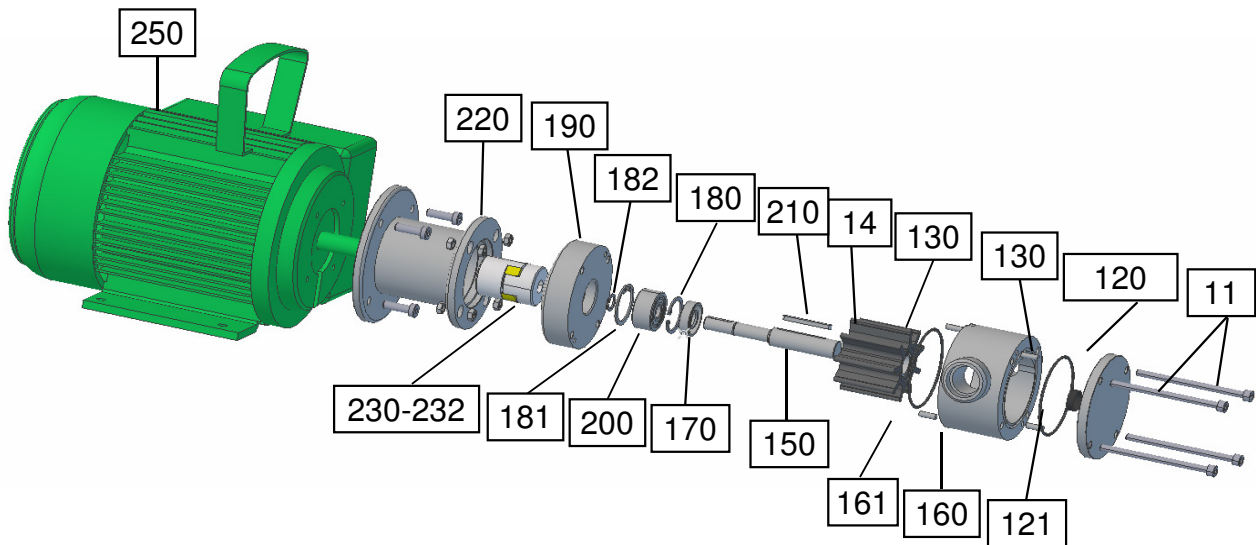

Stückliste Antikalk Mobilcenter 60/F55

Nr.: 13405955

Stückliste

Pos.:	Artikel / Bezeichnung	Nummer	Anzahl
10	Fahrgestell 2000 F55	13206002BT	1
20	Luftrad	80120	2
30	Behälter 55 Liter	13206001	1
31/32	Langnippel 3/4" / Kontermutter SW 36 G3/4"	131235 / 131237	2 / 4
33	Verschlusskappe 3/4"	132237	5
34/35	Gewindenippel 1"ax3/4"a / Kontermutter G 1"	131824507/1312371	1 / 1
40/41	Schlauchtülle und Überwurfmutter 19 x 3/4"	1312421/131239	5 / 5
42	Dichtung für Schluchtülle	131240	5
60	Schlauch PVC mit Gewebe 3/4" 3m	30023	2
70	T-Stück Edelstahl 3 x 3/4" iG	131813034	1
71	Gewindenippel Edelstahl 3/4"aG x 3/4"aG	131828034	2
72	Kugelhahn Edelstahl 1/2"	80382	1
73	Reduzierung Edelstahl	131824505	1
74	Verschlusskappe 1/2"	13405217	1
75	Langnippel Edelstahl	1312355	1
80	Druckleitungsfilter 3/4"iG	8105042	1
81	Doppelnippel 3/4" PVC	52502030	1
82	Winkel 90° 3/4" IG/AG Edelstahl	80434	1
83	Verschraubung 3/4"IGxAG	131834134	1
84	Langnippel 3/4" lang 70	1312357	1

Stückliste

Pos.:	Artikel / Bezeichnung	Nummer	Anzahl
85	Winkel 90° 3/4" IG/IG Edelstahl	80435	1
90	Dreiwege Kugelhahn 3/4"-T	80551	1
91	Kugelhahn Edelstahl 3/4"ax3/4"i	80381	1
92	Reduziermuffe 1 1/4"iGx3/4"iG	131250	1